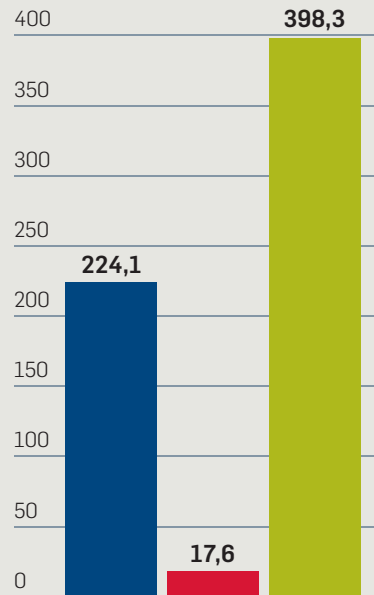

## ORE MAGGIO 2021

DATI IN MILIONI

## VARIAZIONE RISPETTO

AD APRILE

## ORE AUTORIZZATE UN ANNO PRIMA

(MAGGIO 2020)

DATI IN MILIONI

**5.415,2** milioni

Ore totali con causale cig covid da primo aprile 2020 al 31 maggio 2021